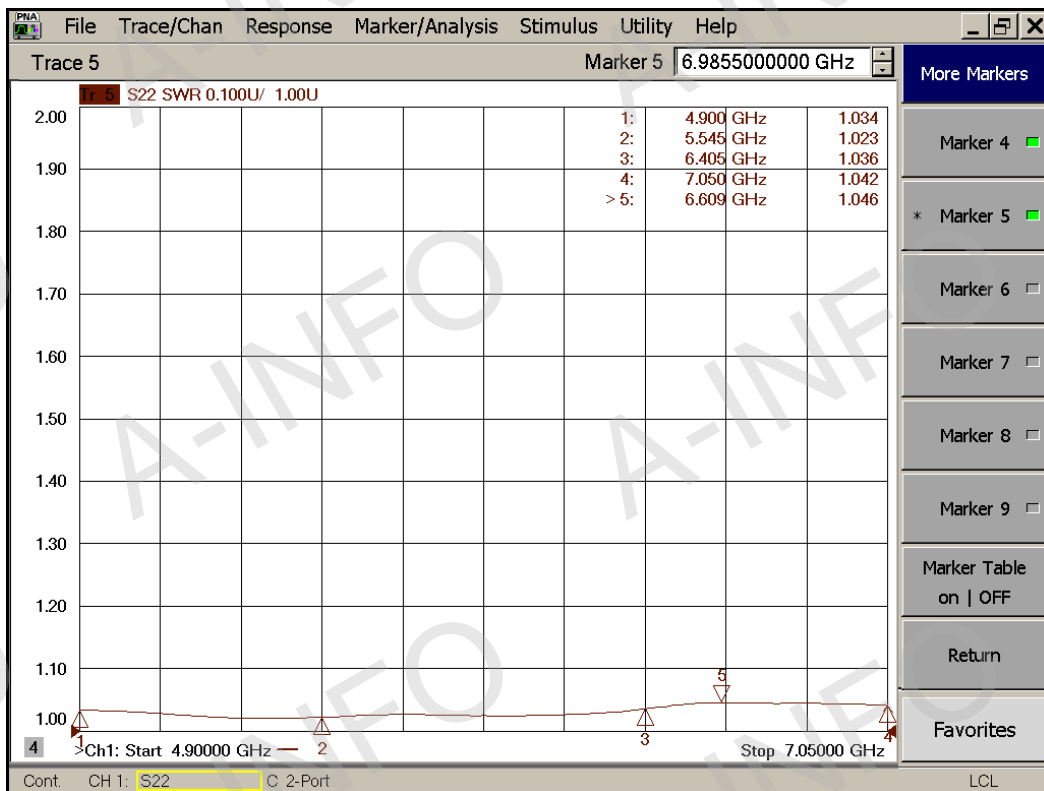

Mainline VSWR