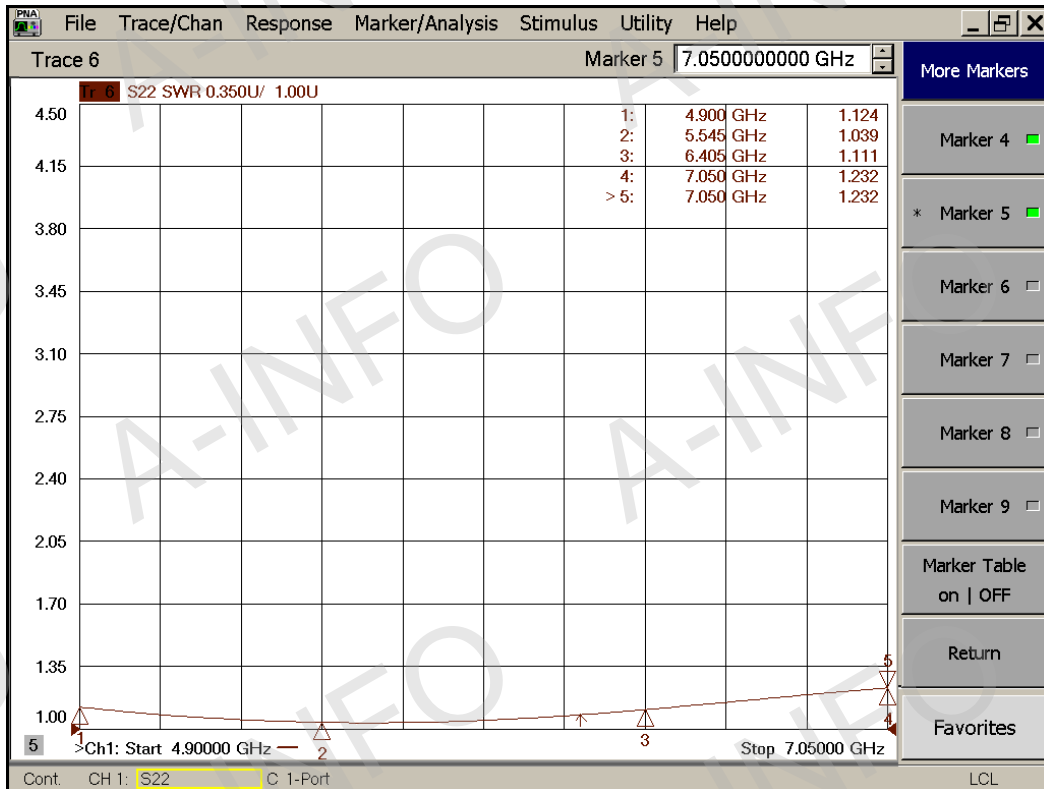

Secondline VSWR
Port 1