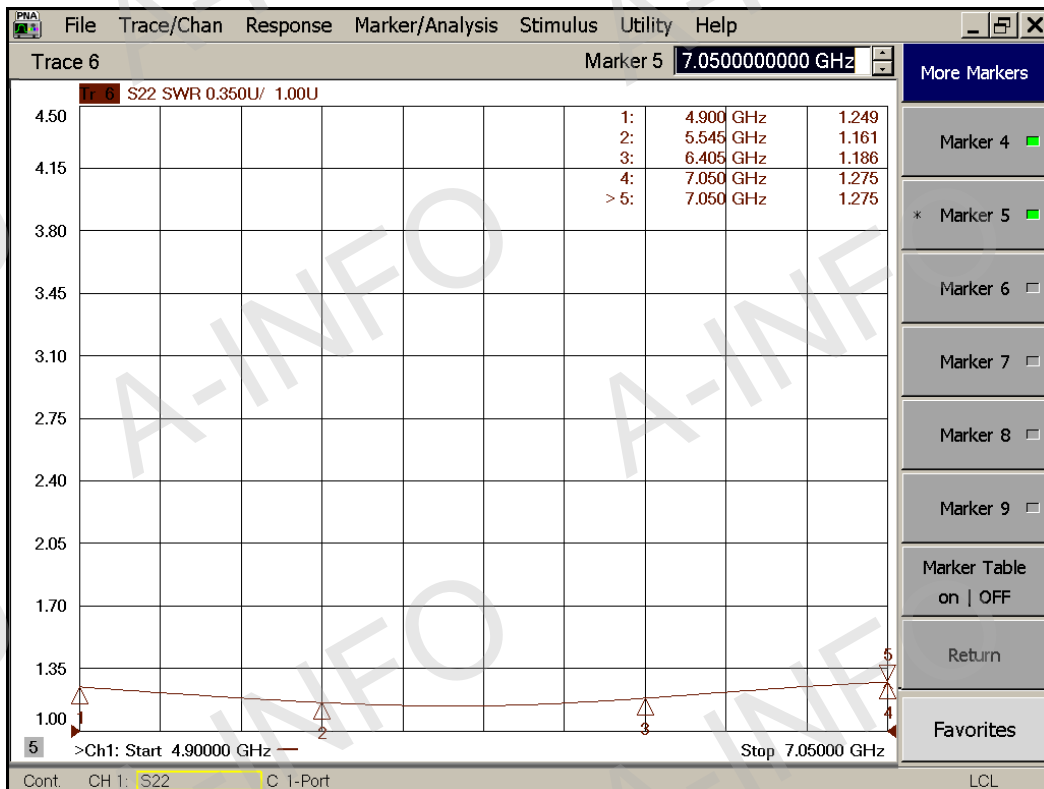

Port 2

AINFO Inc.

Page 6 of 6

China(Beijing): Tel: (+86) 10-6266-7326, (+86) 10-6266-7327 Fax: (+86) 10-6266-7379
China(Chengdu): Tel: (+86) 28-8519-2786, (+86) 28-8519-3044 Fax: (+86) 28-8519-3068
USA: Tel: (+1) 949-639-9688, (+1) 949-639-9608 Fax: (+1) 949-639-9670

Website: www.ainfoinc.com
Email: sales@ainfoinc.com