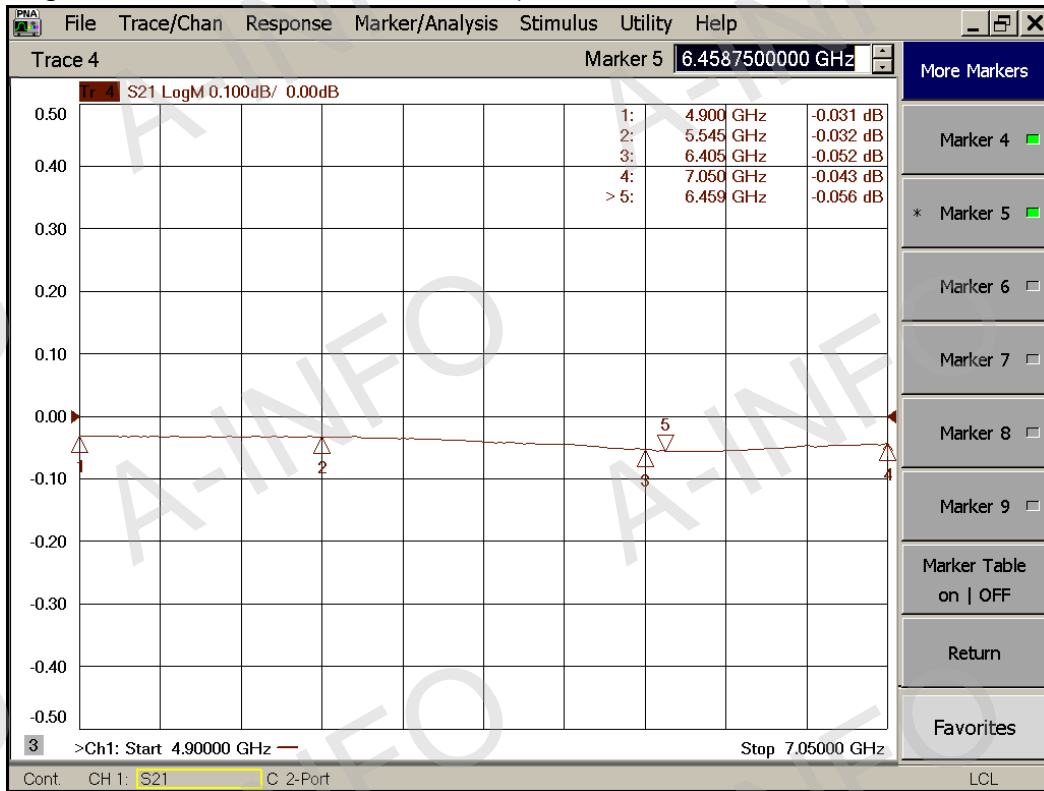

Website: [www.ainfoinc.com](http://www.ainfoinc.com)  
 Email: [sales@ainfoinc.com](mailto:sales@ainfoinc.com)

Directivity  
Port 1

Port 2

I.L. (including the theoretical loss  $4.34 \times 10^{-4}$  dB)